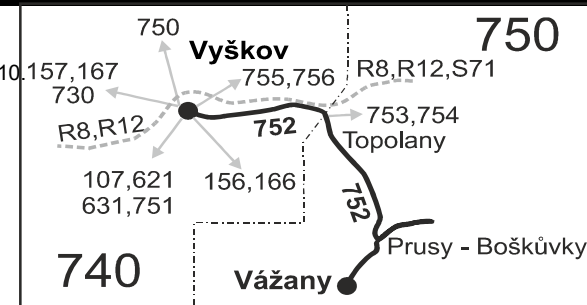

Vysvětlivky:

- ⇒ spoje navazující na linku 752
- (z) zastávka celodenně na znamení
- }
- ⌘ spoj jede po jiné trase
- ♿ spoj s bezbariérově přístupným vozidlem
- ⌘ jede v pracovních dnech
- ④ jede ve čtvrtek
- ⑤ jede v pátek
- ⑥ jede v sobotu
- † jede v neděli a ve státem uznávané svátky

- **11** nejede 25.12. a 1.1.
- **27** jede také 29.3., 1.5., 8.5. a 5.7., nejede 30.3. a 6.7.
- **50** nejede od 27.12. do 2.1., od 2.2. do 9.2., 28.3., od 1.7. do 30.8., 29.10. a 30.10.
- **56** nejede od 27.12. do 2.1. a od 1.7. do 30.8.
- **57** jede od 27.12. do 2.1. a od 1.7. do 30.8.
- **69** jede také 30.3., nejede 29.3., 1.5., 8.5., 5.7. a 28.9.
- **82** nejede 29.3. a 5.7.

Vzhledem ke stavebnímu stavu zastávek nelze garantovat bezbariérový nástup do a výstup z vozidla na všech zastávkách.