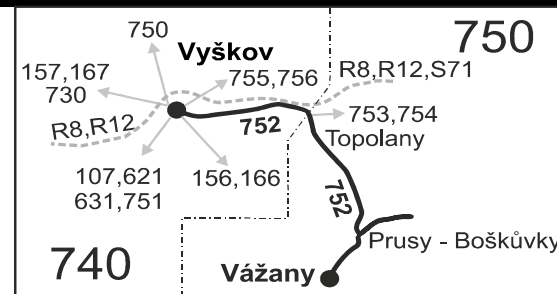

SOBOTA + NEDĚLE			
201	203	205	207
Ⓢ†	Ⓢ27 ♿	Ⓢ†	†69 ♿
8:06	12:06	16:16	18:06
8:07	12:07	16:17	18:07
}	}	}	}
}	}	}	}
8:11	12:11	16:21	18:11
8:13	12:13	16:23	18:13
8:15	12:15	16:25	18:15
8:16	12:16	16:26	18:16
8:18	12:18	16:28	18:18
8:22	12:22	16:32	18:22
8:24	12:24	16:34	18:24
8:27	12:27	16:37	18:27
8:30	12:30	16:40	18:30
8:32	12:32	16:42	18:32
8:33	12:33	16:43	18:33
8:34	12:34	16:44	18:34

Vysvětlivky:

- (z) zastávka celodenně na znamení
- }
- ♿ spoj s bezbariérově přístupným vozidlem
- ⚡ jede v pracovních dnech
- Ⓢ jede v sobotu
- † jede v neděli a ve státem uznávané svátky

- **27** jede také 29.3., 1.5., 8.5. a 5.7., nejede 30.3. a 6.7.
- **50** nejede od 27.12. do 2.1., od 2.2. do 9.2., 28.3., od 1.7. do 30.8., 29.10. a 30.10.
- **56** nejede od 27.12. do 2.1. a od 1.7. do 30.8.
- **69** jede také 30.3., nejede 29.3., 1.5., 8.5., 5.7. a 28.9.

Vzhledem ke stavebnímu stavu zastávek nelze garantovat bezbariérový nástup do a výstup z vozidla na všech zastávkách.